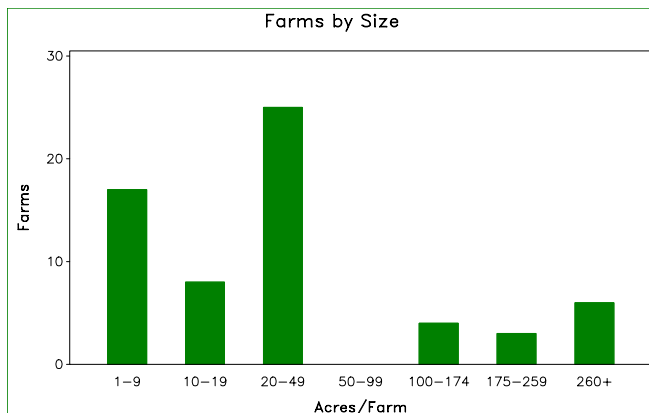

2007 CENSUS OF AGRICULTURE

Municipio Profile

Fajardo, Puerto Rico

	2007	2002	% change
Number of Farms	63	28	+ 125
Land in Farms	4,204 cuerdas	2,574 cuerdas	+ 63
Average Size of Farm	67 cuerdas	92 cuerdas	- 27
Market Value of Production	\$1,822,937	\$2,227,488	- 18
Crop Sales \$1,051,227 (58 percent)			
Livestock Sales \$771,710 (42 percent)			
Average Per Farm	\$28,936	\$79,553	- 64
Government Payments	\$66,948	(D)	

2007 CENSUS OF AGRICULTURE

Municipio Profile

Fajardo, Puerto Rico

Ranked items among the 78 Puerto Rico municipios

Item	Quantity	Rank	Universe ¹
MARKET VALUE OF AGRICULTURAL PRODUCTS SOLD (\$)			
Total value of agricultural products sold	1,822,937	55	77
Value of crops including nursery and greenhouse	1,051,227	49	77
Value of livestock, poultry, and their products	771,710	45	75
VALUE OF SALES BY COMMODITY GROUP (\$)			
Horticulture specialties	(D)	(D)	66
Plantains	(D)	(D)	76
Coffee	(-)	(-)	59
Vegetables or melons	(D)	(D)	68
Fruit	(D)	(D)	73
Bananas	(D)	(D)	71
Root crops or tubers	3,720	56	69
Grains	(D)	(D)	72
Grasses and other crops	(-)	(-)	48
Poultry and eggs	190	61	67
Cattle and calves	669,720	17	73
Milk products	(-)	(-)	43
Hogs and pigs	(D)	(D)	68
Aquaculture	22,500	5	18
Other livestock and other livestock products	(D)	(D)	68
TOP LIVESTOCK INVENTORY ITEMS (number)			
Cattle and calves	3,858	23	76
Poultry	1,100	48	73
Hogs and pigs	816	31	74
Rabbits	261	21	66
Horses	208	29	76
TOP CROP ITEMS (cuerdas)			
Lawn grass (sod)	(D)	2	21
Plantains	23	67	76
Papayas	(D)	5	31
Vegetables	4	57	68
Oranges ²	(D)	(D)	74