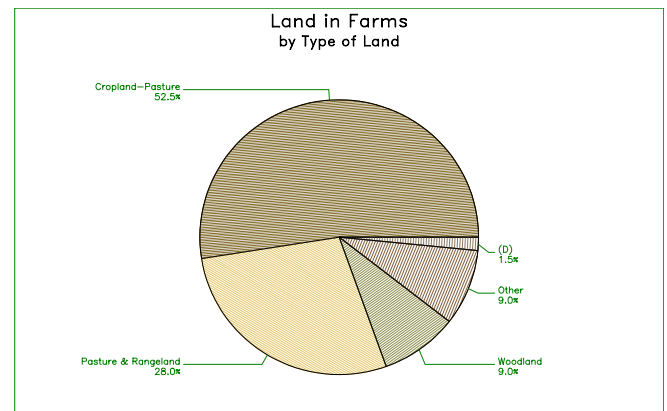

2007 CENSUS OF AGRICULTURE

Municipio Profile

Fajardo, Puerto Rico

	2007	2002	% change
Number of Farms	63	28	+ 125
Land in Farms	4,204 cuerdas	2,574 cuerdas	+ 63
Average Size of Farm	67 cuerdas	92 cuerdas	- 27
Market Value of Production	\$1,822,937	\$2,227,488	- 18
Crop Sales \$1,051,227 (58 percent)			
Livestock Sales \$771,710 (42 percent)			
Average Per Farm	\$28,936	\$79,553	- 64
Government Payments	\$66,948	(D)	

2007 CENSUS OF AGRICULTURE

Municipio Profile

Fajardo, Puerto Rico

Ranked items among the 78 Puerto Rico municipios

Item	Quantity	Rank	Universe ¹
MARKET VALUE OF AGRICULTURAL PRODUCTS SOLD (\$)			
Total value of agricultural products sold	1,822,937	55	77
Value of crops including nursery and greenhouse	1,051,227	49	77
Value of livestock, poultry, and their products	771,710	45	75
VALUE OF SALES BY COMMODITY GROUP (\$)			
Horticulture specialties	(D)	(D)	66
Plantains	(D)	(D)	76
Coffee	(-)	(-)	59
Vegetables or melons	(D)	(D)	68
Fruit	(D)	(D)	73
Bananas	(D)	(D)	71
Root crops or tubers	3,720	56	69
Grains	(D)	(D)	72
Grasses and other crops	(-)	(-)	48
Poultry and eggs	190	61	67
Cattle and calves	669,720	17	73
Milk products	(-)	(-)	43
Hogs and pigs	(D)	(D)	68
Aquaculture	22,500	5	18
Other livestock and other livestock products	(D)	(D)	68
TOP LIVESTOCK INVENTORY ITEMS (number)			
Cattle and calves	3,858	23	76
Poultry	1,100	48	73
Hogs and pigs	816	31	74
Rabbits	261	21	66
Horses	208	29	76
TOP CROP ITEMS (cuerdas)			
Lawn grass (sod)	(D)	2	21
Plantains	23	67	76
Papayas	(D)	5	31
Vegetables	4	57	68
Oranges ²	(D)	(D)	74