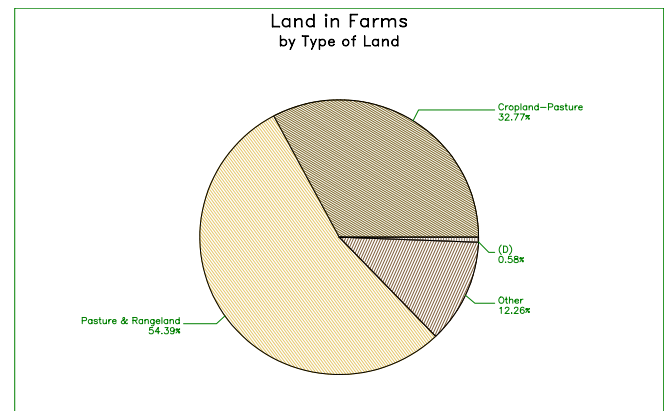

2007 CENSUS OF AGRICULTURE

Municipio Profile

Humacao, Puerto Rico

	2007	2002	% change
Number of Farms	420	55	+ 664
Land in Farms	6,710 cuerdas	5,031 cuerdas	+ 33
Average Size of Farm	16 cuerdas	91 cuerdas	- 83
Market Value of Production	\$6,333,190	\$4,596,083	+ 38
Crop Sales (D)			
Livestock Sales (D)			
Average Per Farm	\$15,079	\$83,565	- 82
Government Payments	\$248,046	(D)	

2007 CENSUS OF AGRICULTURE

Municipio Profile

Humacao, Puerto Rico

Ranked items among the 78 Puerto Rico municipios

Item	Quantity	Rank	Universe ¹
MARKET VALUE OF AGRICULTURAL PRODUCTS SOLD (\$)			
Total value of agricultural products sold	6,333,190	29	77
Value of crops including nursery and greenhouse	(D)	(D)	77
Value of livestock, poultry, and their products	(D)	(D)	75
VALUE OF SALES BY COMMODITY GROUP (\$)			
Horticulture specialties	(D)	(D)	66
Plantains	208,775	42	76
Coffee	(-)	(-)	59
Vegetables or melons	216	64	68
Fruit	(D)	(D)	73
Bananas	640	66	71
Root crops or tubers	16,979	43	69
Grains	2,893	46	72
Grasses and other crops	(-)	(-)	48
Poultry and eggs	6,142	40	67
Cattle and calves	458,030	24	73
Milk products	2,228,329	15	43
Hogs and pigs	(D)	(D)	68
Aquaculture	(-)	(-)	18
Other livestock and other livestock products	(D)	(D)	68
TOP LIVESTOCK INVENTORY ITEMS (number)			
Poultry	5,791	25	73
Cattle and calves	4,966	18	76
Hogs and pigs	1,974	9	74
Goats	528	2	71
Horses	496	5	76
TOP CROP ITEMS (cuerdas)			
Lawn grass (sod)	(D)	4	21
Palm trees	(D)	3	51
Plantains	70	46	76
Pigeon peas	28	5	59
Sweet potatoes	9	7	33