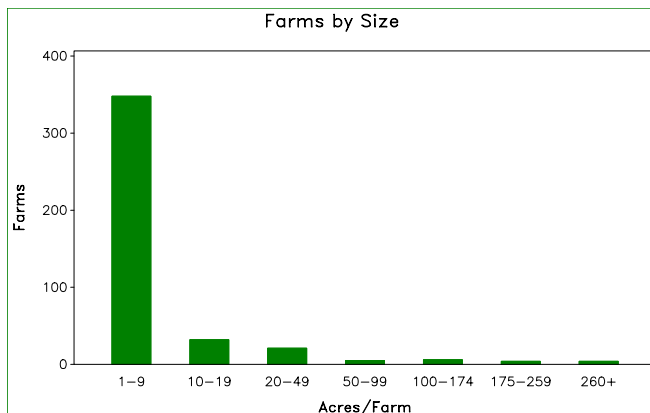

2007 CENSUS OF AGRICULTURE

Municipio Profile

Humacao, Puerto Rico

	2007	2002	% change
Number of Farms	420	55	+ 664
Land in Farms	6,710 cuerdas	5,031 cuerdas	+ 33
Average Size of Farm	16 cuerdas	91 cuerdas	- 83
Market Value of Production	\$6,333,190	\$4,596,083	+ 38
Crop Sales (D)			
Livestock Sales (D)			
Average Per Farm	\$15,079	\$83,565	- 82
Government Payments	\$248,046	(D)	

2007 CENSUS OF AGRICULTURE

Municipio Profile

Humacao, Puerto Rico

Ranked items among the 78 Puerto Rico municipios

Item	Quantity	Rank	Universe ¹
MARKET VALUE OF AGRICULTURAL PRODUCTS SOLD (\$)			
Total value of agricultural products sold	6,333,190	29	77
Value of crops including nursery and greenhouse	(D)	(D)	77
Value of livestock, poultry, and their products	(D)	(D)	75
VALUE OF SALES BY COMMODITY GROUP (\$)			
Horticulture specialties	(D)	(D)	66
Plantains	208,775	42	76
Coffee	(-)	(-)	59
Vegetables or melons	216	64	68
Fruit	(D)	(D)	73
Bananas	640	66	71
Root crops or tubers	16,979	43	69
Grains	2,893	46	72
Grasses and other crops	(-)	(-)	48
Poultry and eggs	6,142	40	67
Cattle and calves	458,030	24	73
Milk products	2,228,329	15	43
Hogs and pigs	(D)	(D)	68
Aquaculture	(-)	(-)	18
Other livestock and other livestock products	(D)	(D)	68
TOP LIVESTOCK INVENTORY ITEMS (number)			
Poultry	5,791	25	73
Cattle and calves	4,966	18	76
Hogs and pigs	1,974	9	74
Goats	528	2	71
Horses	496	5	76
TOP CROP ITEMS (cuerdas)			
Lawn grass (sod)	(D)	4	21
Palm trees	(D)	3	51
Plantains	70	46	76
Pigeon peas	28	5	59
Sweet potatoes	9	7	33