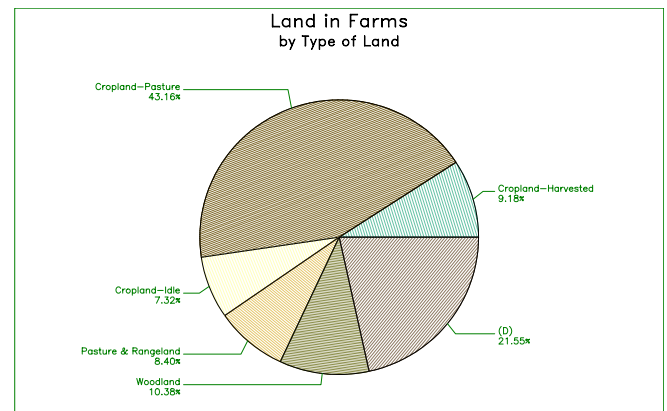

2007 CENSUS OF AGRICULTURE

Municipio Profile

Luquillo, Puerto Rico

	2007	2002	% change
Number of Farms	62	31	+ 100
Land in Farms	1,670 cuerdas	2,692 cuerdas	- 38
Average Size of Farm	27 cuerdas	87 cuerdas	- 69
Market Value of Production	\$1,005,480	(D)	
Crop Sales (D)			
Livestock Sales (D)			
Average Per Farm	\$16,217	\$37,163	- 56
Government Payments	\$7,400	(D)	

2007 CENSUS OF AGRICULTURE

Municipio Profile

Luquillo, Puerto Rico

Ranked items among the 78 Puerto Rico municipios

Item	Quantity	Rank	Universe ¹
MARKET VALUE OF AGRICULTURAL PRODUCTS SOLD (\$)			
Total value of agricultural products sold	1,005,480	66	77
Value of crops including nursery and greenhouse	(D)	(D)	77
Value of livestock, poultry, and their products	(D)	(D)	75
VALUE OF SALES BY COMMODITY GROUP (\$)			
Horticulture specialties	(-)	(-)	66
Plantains	222,195	41	76
Coffee	(D)	(D)	59
Vegetables or melons	(D)	(D)	68
Fruit	11,508	49	73
Bananas	5,680	47	71
Root crops or tubers	4,210	54	69
Grains	(D)	(D)	72
Grasses and other crops	(-)	(-)	48
Poultry and eggs	8,095	38	67
Cattle and calves	(D)	(D)	73
Milk products	(D)	(D)	43
Hogs and pigs	7,600	55	68
Aquaculture	(-)	(-)	18
Other livestock and other livestock products	7,000	45	68
TOP LIVESTOCK INVENTORY ITEMS (number)			
Poultry	1,633	40	73
Cattle and calves	767	64	76
Hogs and pigs	222	54	74
Horses	113	56	76
Goats	42	44	71
TOP CROP ITEMS (cuerdas)			
Plantains	131	31	76
Oranges	23	29	74
Green beans	6	29	65
Vegetables ²	(D)	(D)	68
Coconuts ²	(D)	(D)	44