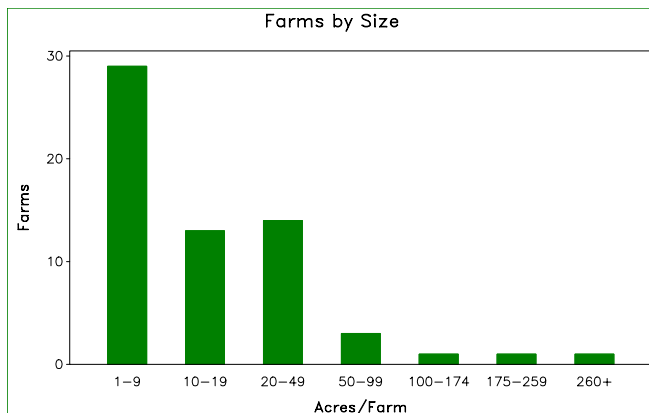

2007 CENSUS OF AGRICULTURE

Municipio Profile

Luquillo, Puerto Rico

	2007	2002	% change
Number of Farms	62	31	+ 100
Land in Farms	1,670 cuerdas	2,692 cuerdas	- 38
Average Size of Farm	27 cuerdas	87 cuerdas	- 69
Market Value of Production	\$1,005,480	(D)	
Crop Sales (D)			
Livestock Sales (D)			
Average Per Farm	\$16,217	\$37,163	- 56
Government Payments	\$7,400	(D)	

2007 CENSUS OF AGRICULTURE

Municipio Profile

Luquillo, Puerto Rico

Ranked items among the 78 Puerto Rico municipios

Item	Quantity	Rank	Universe ¹
MARKET VALUE OF AGRICULTURAL PRODUCTS SOLD (\$)			
Total value of agricultural products sold	1,005,480	66	77
Value of crops including nursery and greenhouse	(D)	(D)	77
Value of livestock, poultry, and their products	(D)	(D)	75
VALUE OF SALES BY COMMODITY GROUP (\$)			
Horticulture specialties	(-)	(-)	66
Plantains	222,195	41	76
Coffee	(D)	(D)	59
Vegetables or melons	(D)	(D)	68
Fruit	11,508	49	73
Bananas	5,680	47	71
Root crops or tubers	4,210	54	69
Grains	(D)	(D)	72
Grasses and other crops	(-)	(-)	48
Poultry and eggs	8,095	38	67
Cattle and calves	(D)	(D)	73
Milk products	(D)	(D)	43
Hogs and pigs	7,600	55	68
Aquaculture	(-)	(-)	18
Other livestock and other livestock products	7,000	45	68
TOP LIVESTOCK INVENTORY ITEMS (number)			
Poultry	1,633	40	73
Cattle and calves	767	64	76
Hogs and pigs	222	54	74
Horses	113	56	76
Goats	42	44	71
TOP CROP ITEMS (cuerdas)			
Plantains	131	31	76
Oranges	23	29	74
Green beans	6	29	65
Vegetables ²	(D)	(D)	68
Coconuts ²	(D)	(D)	44