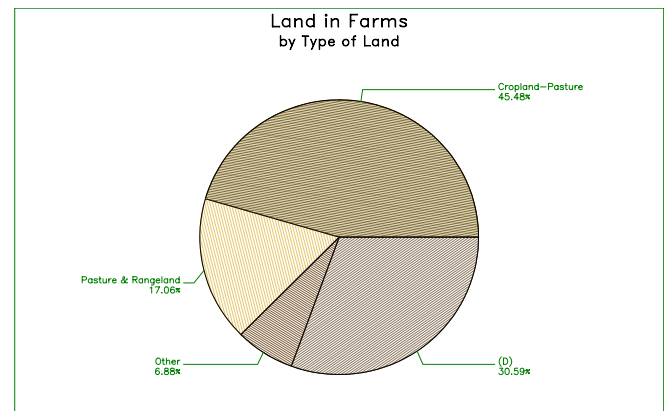

2007 CENSUS OF AGRICULTURE

Municipio Profile

Vieques, Puerto Rico

	2007	2002	% change
Number of Farms	48	14	+ 243
Land in Farms	1,760 cuerdas	1,064 cuerdas	+ 66
Average Size of Farm	37 cuerdas	76 cuerdas	- 52
Market Value of Production	\$149,369	\$119,601	+ 25
Crop Sales \$26,225 (18 percent)			
Livestock Sales \$123,144 (82 percent)			
Average Per Farm	\$3,112	\$8,543	- 64
Government Payments	(D)	(D)	

2007 CENSUS OF AGRICULTURE

Municipio Profile

Vieques, Puerto Rico

Ranked items among the 78 Puerto Rico municipios

Item	Quantity	Rank	Universe ¹
MARKET VALUE OF AGRICULTURAL PRODUCTS SOLD (\$)			
Total value of agricultural products sold	149,369	75	77
Value of crops including nursery and greenhouse	26,225	76	77
Value of livestock, poultry, and their products	123,144	71	75
VALUE OF SALES BY COMMODITY GROUP (\$)			
Horticulture specialties	(-)	(-)	66
Plantains	24,545	67	76
Coffee	(-)	(-)	59
Vegetables or melons	(D)	(D)	68
Fruit	376	70	73
Bananas	(D)	(D)	71
Root crops or tubers	(D)	(D)	69
Grains	(D)	(D)	72
Grasses and other crops	(-)	(-)	48
Poultry and eggs	(D)	(D)	67
Cattle and calves	(D)	(D)	73
Milk products	(-)	(-)	43
Hogs and pigs	(-)	(-)	68
Aquaculture	(-)	(-)	18
Other livestock and other livestock products	(D)	(D)	68
TOP LIVESTOCK INVENTORY ITEMS (number)			
Cattle and calves	755	66	76
Poultry	482	61	73
Horses	220	26	76
Rabbits	108	37	66
Hogs and pigs	86	65	74
TOP CROP ITEMS (cuerdas)			
Plantains	24	66	76
Grapefruit	1	45	67
Green beans ²	(D)	(D)	65
Yams ²	(D)	(D)	65
Vegetables ²	(D)	(D)	68