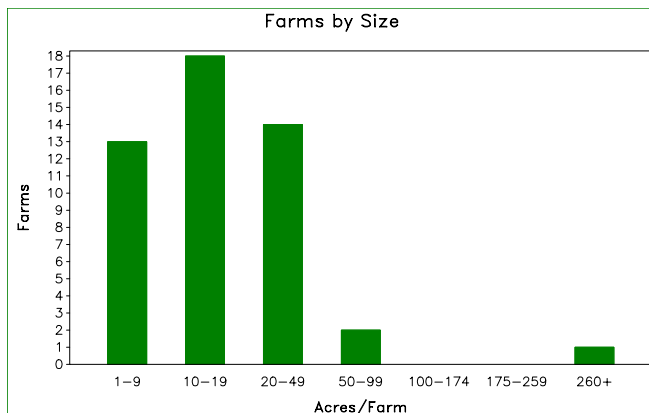

2007 CENSUS OF AGRICULTURE

Municipio Profile

Vieques, Puerto Rico

	2007	2002	% change
Number of Farms	48	14	+ 243
Land in Farms	1,760 cuerdas	1,064 cuerdas	+ 66
Average Size of Farm	37 cuerdas	76 cuerdas	- 52
Market Value of Production	\$149,369	\$119,601	+ 25
Crop Sales \$26,225 (18 percent)			
Livestock Sales \$123,144 (82 percent)			
Average Per Farm	\$3,112	\$8,543	- 64
Government Payments	(D)	(D)	

2007 CENSUS OF AGRICULTURE

Municipio Profile

Vieques, Puerto Rico

Ranked items among the 78 Puerto Rico municipios

Item	Quantity	Rank	Universe ¹
MARKET VALUE OF AGRICULTURAL PRODUCTS SOLD (\$)			
Total value of agricultural products sold	149,369	75	77
Value of crops including nursery and greenhouse	26,225	76	77
Value of livestock, poultry, and their products	123,144	71	75
VALUE OF SALES BY COMMODITY GROUP (\$)			
Horticulture specialties	(-)	(-)	66
Plantains	24,545	67	76
Coffee	(-)	(-)	59
Vegetables or melons	(D)	(D)	68
Fruit	376	70	73
Bananas	(D)	(D)	71
Root crops or tubers	(D)	(D)	69
Grains	(D)	(D)	72
Grasses and other crops	(-)	(-)	48
Poultry and eggs	(D)	(D)	67
Cattle and calves	(D)	(D)	73
Milk products	(-)	(-)	43
Hogs and pigs	(-)	(-)	68
Aquaculture	(-)	(-)	18
Other livestock and other livestock products	(D)	(D)	68
TOP LIVESTOCK INVENTORY ITEMS (number)			
Cattle and calves	755	66	76
Poultry	482	61	73
Horses	220	26	76
Rabbits	108	37	66
Hogs and pigs	86	65	74
TOP CROP ITEMS (cuerdas)			
Plantains	24	66	76
Grapefruit	1	45	67
Green beans ²	(D)	(D)	65
Yams ²	(D)	(D)	65
Vegetables ²	(D)	(D)	68